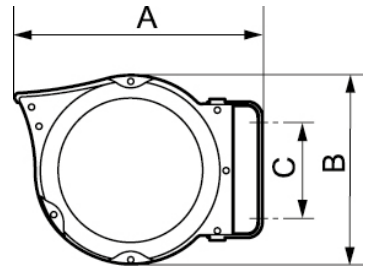

## ENROLLADORES DE CABLE ELÉCTRICO

Enrollador de cable eléctrico

Temperatura mín/máx

-5 / 40 °C

Referencia	Longitud (m)	Dim. A (mm)	Dim. B (mm)	Dim. C (mm)
DEL 31514	14	375	290	130
DEL 32520	17	490	380	160